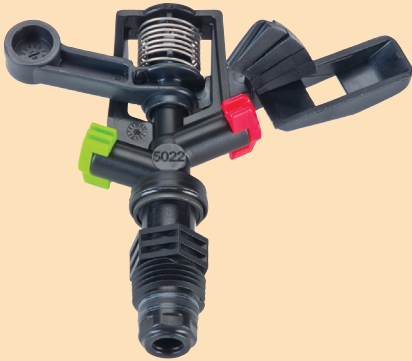

5022 SD

Pieno campo

- Battente con super diffusore
- Spaziatura fino a 14 m
- Installazione su Amirit

APPLICAZIONI

PATATA

CIPOLLA

CAROTA

GERMINAZIONE

STRUTTURA E CARATTERISTICHE

Simile al 5022 SD-U con l'opzione del doppio ugello

DATI TECNICI

5022 SD - TABELLA DELLE PRESTAZIONI – Irrigatori con Singolo Ugello
Pluviometria (mm/h) e uniformità (CU) a differenti spazature

Colore Ugello (mm)	P (bar)	Q (l/h)	D (m)	Spaziatura (m)				
				10x10	10x12	12x12	12x14	14x14
3.0 Rosso	2.5	570	21.0	5.7	4.8	4.0	3.4	2.9
	3.0	630	22.0	6.3	5.3	4.4	3.8	3.2
	3.5	680	23.0	6.8	5.7	4.7	4.1	3.5
	4.0	720	23.0	7.2	6.0	5.0	4.3	3.7
3.2 Verde	2.5	640	21.2	6.4	5.3	4.4	3.8	3.3
	3.0	700	22.2	7.0	5.8	4.9	4.2	3.6
	3.5	760	23.0	7.6	6.3	5.3	4.5	3.9
	4.0	810	23.0	8.1	6.8	5.6	4.8	4.1
3.5 Blu	2.5	740	23.0	7.4	6.2	5.1	4.4	3.8
	3.0	810	23.0	8.1	6.8	5.6	4.8	4.1
	3.5	870	24.0	8.7	7.3	6.0	5.2	4.4
	4.0	930	25.0	9.3	7.8	6.5	5.5	4.7
4.0 Nero	2.5	950	23.2	9.5	7.9	6.6	5.7	4.8
	3.0	1030	24.2	10.3	8.6	7.2	6.1	5.3
	3.5	1110	25.0	11.1	9.3	7.7	6.6	5.7
	4.0	1180	26.0	11.8	9.8	8.2	7.0	6.0

Colore ugello posteriore: 1,8mm – Verde chiaro

Codici colore relativi all'Uniformità di Distribuzione	CU>92%	CU=89-92%	CU=85-88%	CU<85%